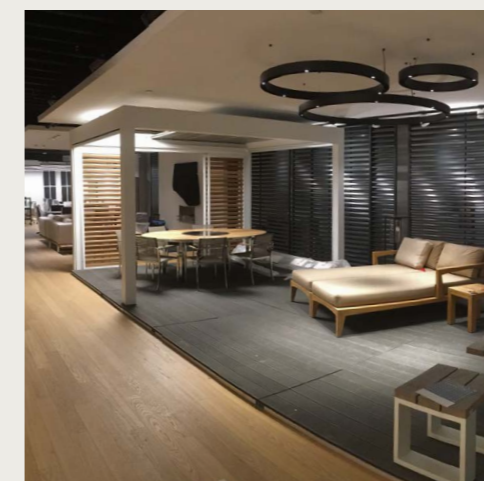

NY SHOWROOM - USA

Ernest NY - 255 5th Avenue - 6th Floor - NY 10016
+1 310 658 4878 - www.ernestny.com

FABRICACIÓN EN DALLAS - EE. UU.

Renson® Inc. - 1910 North Josey Lane - Carrollton - TX 75006
+1 (469) 381 9268 - usa@renson.net - renson.net