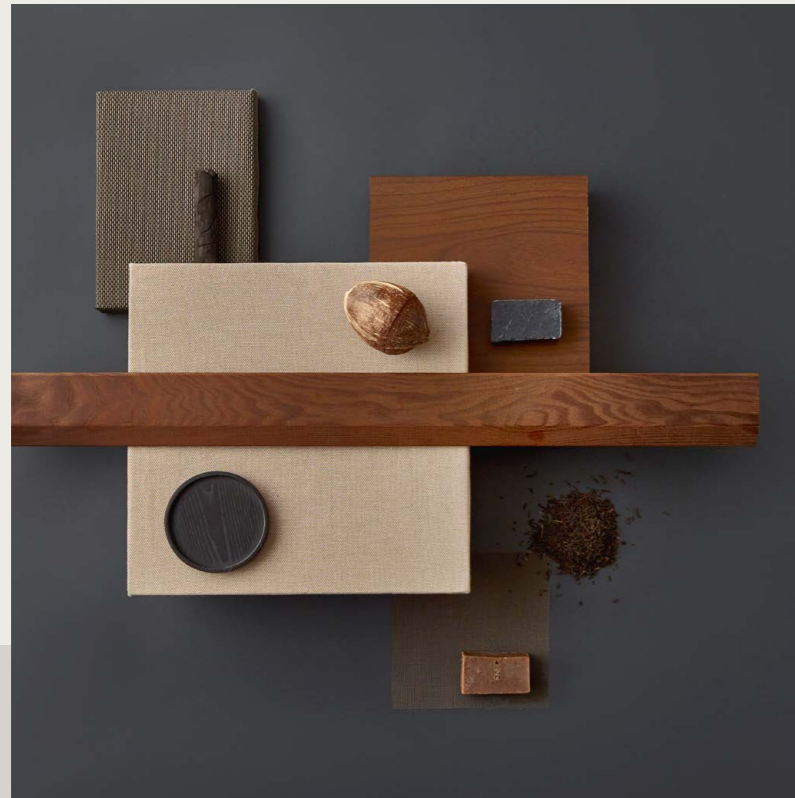

Spiritual Harmony

Spiritual Harmony: un estilo minimalista en una paleta de colores oscuros. Nos hemos inspirado en los colores y materiales de la arquitectura tradicional japonesa, entre otras. El resultado es una arquitectura contemporánea íntima que equilibra cuerpo y mente y crea una atmósfera protectora y tranquilizadora.