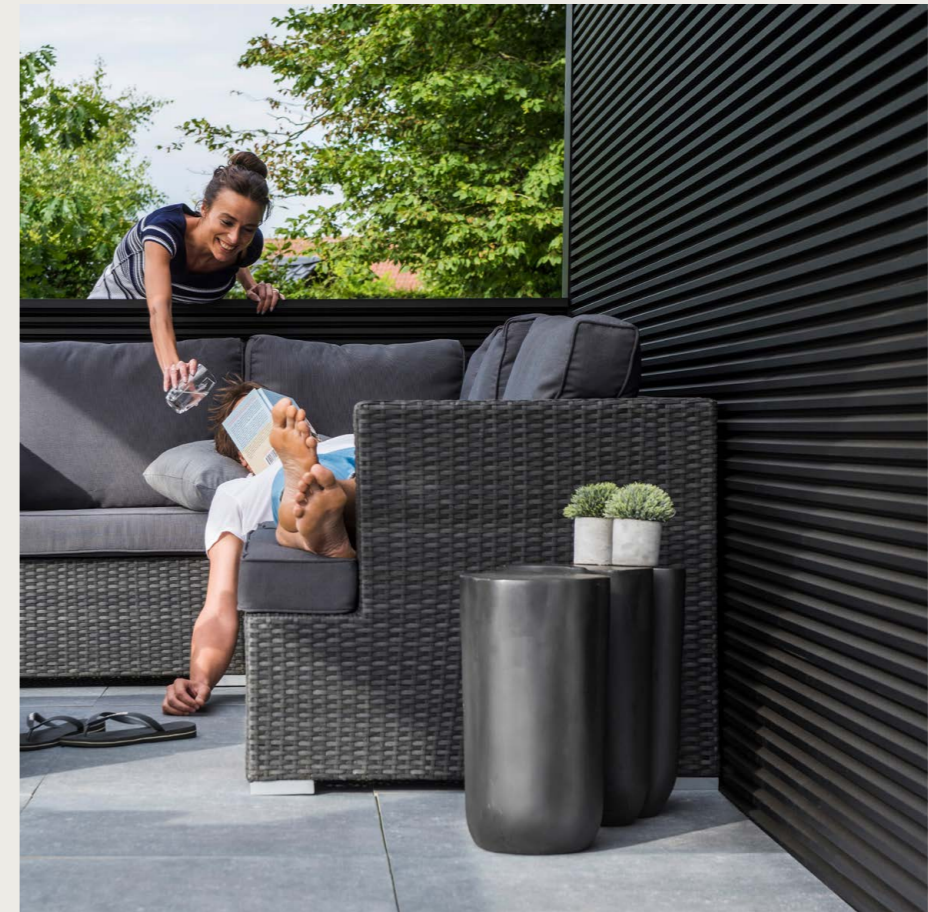

PANELES FIJOS

Las paredes fijas dan a su toldo un toque de diseño único, y añaden de inmediato comodidad e intimidad adicionales.