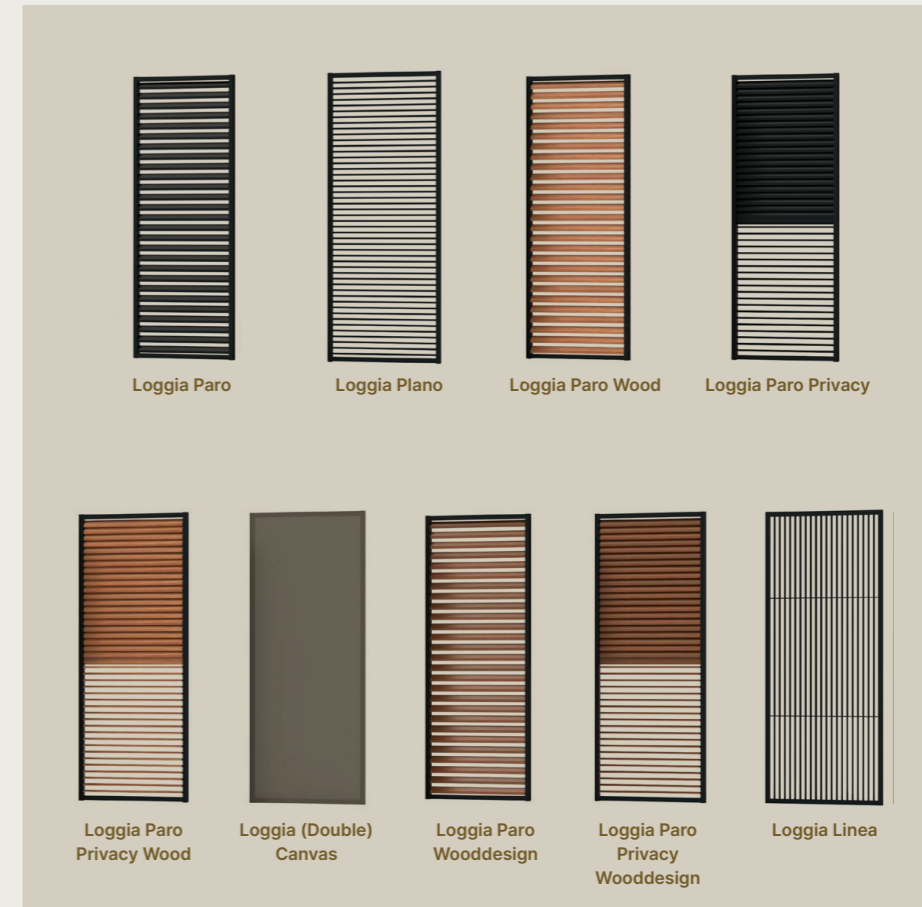

AERO® CANVAS

Pérgola minimalista de techo fijo, estéticamente acabada con techo tensado con tecnología Fixscreen. Integrable en estructuras nuevas o existentes.

Aero®

Beam Heat

Linarte®

Insertos de madera y ledes

Paneles deslizantes Loggia

Nuestros accesorios

PERSONALICE SU PÉRGOLA

El confort de la vida al aire libre tiene que ver con muchas cosas. Con nuestros accesorios, podrá crear las condiciones perfectas bajo la cubierta de su terraza. Desde resguardarse del viento y la intemperie hasta disfrutar de temperaturas agradables, tranquilidad e incluso mantener alejados a los molestos insectos. Mezcle y combine como desee.

NUESTRA OFERTA

Aero®
Lamas RAL 9016
Loggia Paro Privacy Wood
Pared Linarte RAL 7016
Beam Heat
Países Bajos

SCREENS

Una pérgola con protección solar permite disfrutar aún más del aire libre. Estará protegido en todo momento del sol, el viento, la lluvia e incluso los molestos insectos.

LOGGIA®

Los paneles deslizantes Loggia son paneles con protección solar con infinitas posibilidades. Descubra más arriba los distintos tipos, acabados y materiales.

PARED DE CRISTAL DESLIZANTE

Prolongue el verano e integre paredes correderas de cristal en su espacio exterior. En invierno, disfrute del acogedor calor del interior sin perder la vista panorámica del exterior.