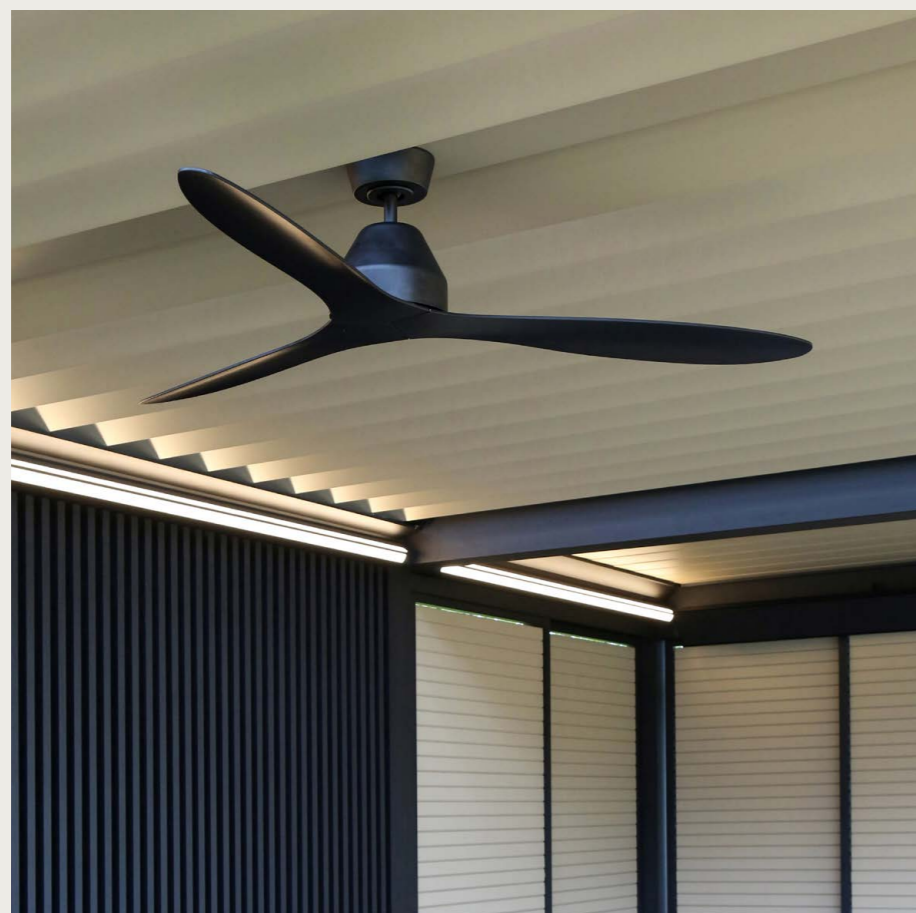

CALEFACCIÓN

Integrando elementos calefactores en su espacio exterior, creará siempre el clima ideal, incluso en pleno invierno.

LINEO® FIX

Lineo Fix es una lama fija que no gira con las demás lamas. Por tanto, es ideal para instalar un ventilador o iluminación en el techo.