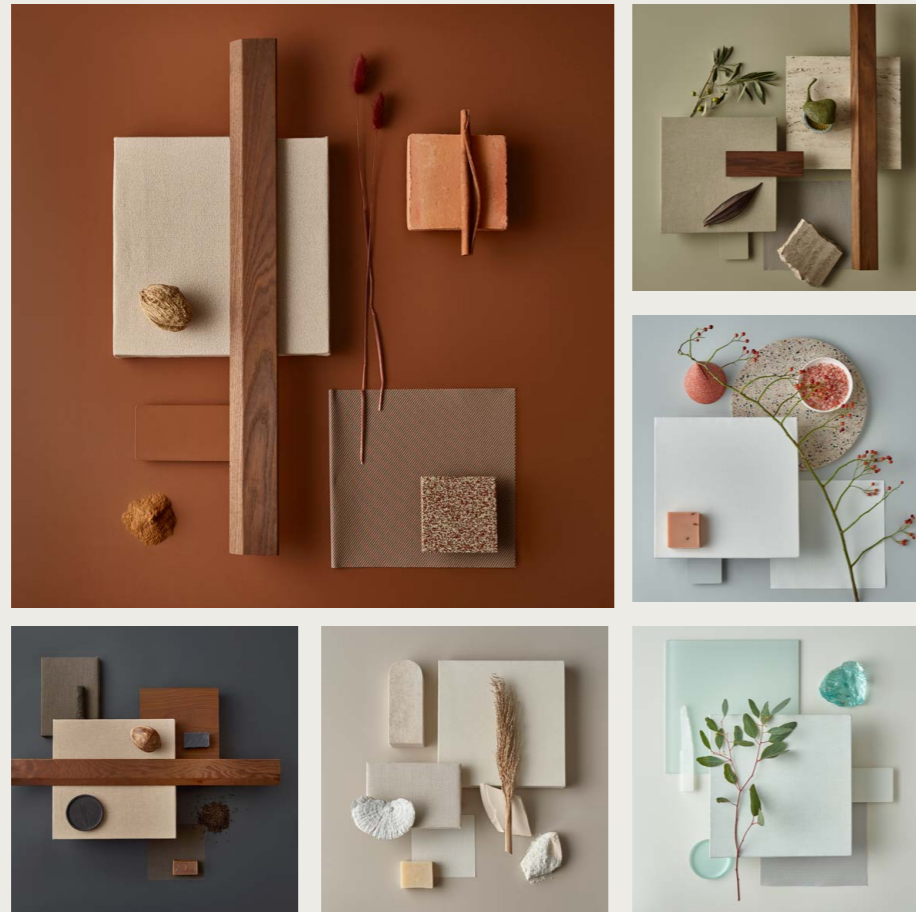

INSPIRACIÓN

Camargue®
Marco y lamas RAL 7021
Líneo Led
EE. UU.

**Disfrute de una
experiencia
extraordinaria**

Aero® infinity
Lamas RAL 9004
Austria

Beam Sound

Camargue®
Marco y lamas RAL 9016
Beam Sound
Dubai

Concepto total

Combine los productos Renson como desee sin renunciar a un aspecto general armonioso.

Estilos de diseño

Seis completos estilos de diseño de exteriores

En sus interiores, le gusta coordinarlo todo. Para su espacio vital exterior, en Renson ponemos el listón igual de alto. Junto con Hilde Francq, observadora de tendencias y colores, hemos creado seis estilos completos de diseño de exteriores en los que los colores, las texturas y los materiales se complementan e incluso se realzan mutuamente.

Para ello, Hilde Francq partió de dos tendencias relevantes en los colores de moda. “El primer grupo son los ‘nuevos neutrales’. Son tonos más bien apagados: tonos calizos y terracota, marrones, así como colores con matices verdes”, explica Hilde. “Combinan fácilmente con materiales naturales, como la madera y el cristal. Además, los colores más vivos y optimistas se utilizan sobre todo como acentos”