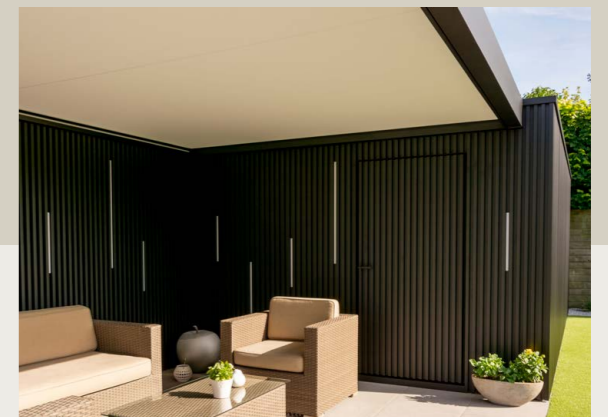

AERO® CANVAS

Pérgola minimalista de techo fijo, estéticamente acabada con techo tensado con tecnología Fixscreen. Integrable en estructuras nuevas o existentes.